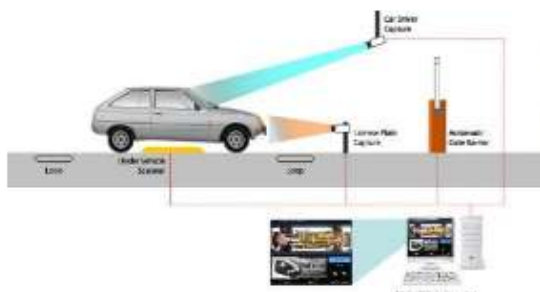

UVIS Vigilancia debajo del Vehículo

Vehículo fijo Vigilancia / Sistema de Inspección de Bajo (UVSS / IVU)
Sistema Embebido, funcionamiento estable, alta resolución de imagen.
Adecuado para estacionamiento, ubicación fija Aplicable a la variedad de vehículos, visión amplia. Registro de placa vehiculares. Velocidad de inspección y precisión.

<https://www.youtube.com/playlist?list=PLYtBplgY5w_4ozgoGOilpYIDKvPeRj4SR>